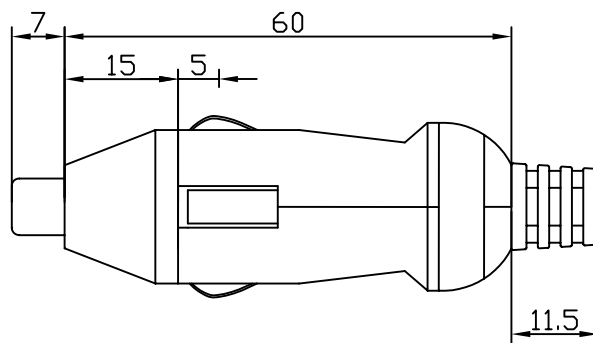

品番 KS-72  
DC12V8A  
丸線最大3.8φ  
平行線0.5s

ワールドワイド対応  
品番 KS-7602  
DC12V8A  
丸線最大3.8φ  
平行線0.5s  
JP.US.EU PAT

ワールドワイド対応  
品番 KS-7502  
DC12V8A  
平行線0.75s~2s  
JP.US.EU PAT

代表的な **カープラグ3態**

有限会社 **ミズホテクノ**