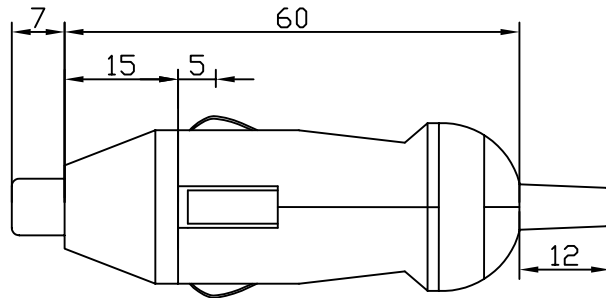

品番 KS-72  
DC12V8A  
丸線最大3.8φ  
平行線0.5s

ワールドワイド対応  
品番 KS-7602  
DC12V8A  
丸線最大3.8φ  
平行線0.5s  
JP.US.EU PAT

ワールドワイド対応  
品番 KS-7502  
DC12V8A  
平行線0.75s~2s  
JP.US.EU PAT

代表的な **カープラグ3態**

有限会社 **ミズホテクノ**